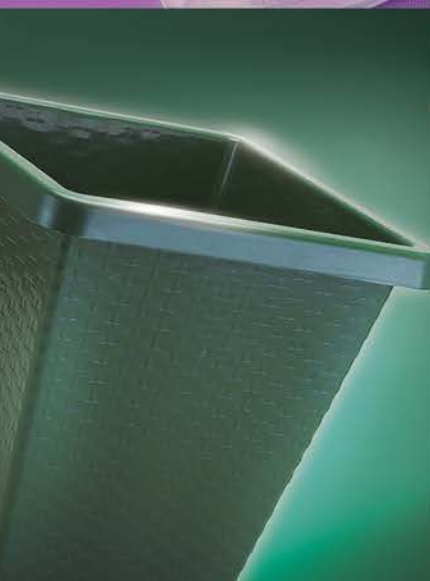

1,8
LITRO

Retangular Avulso

Dimensões: 20,5 x 14 x 11,5 cm
Embalagem: 24 unidades

REF.: 1179

Sortido
EAN: 7898578581792

www.praticplasticos.com.br

+55 19 3853.2000

  [praticplasticos](#)